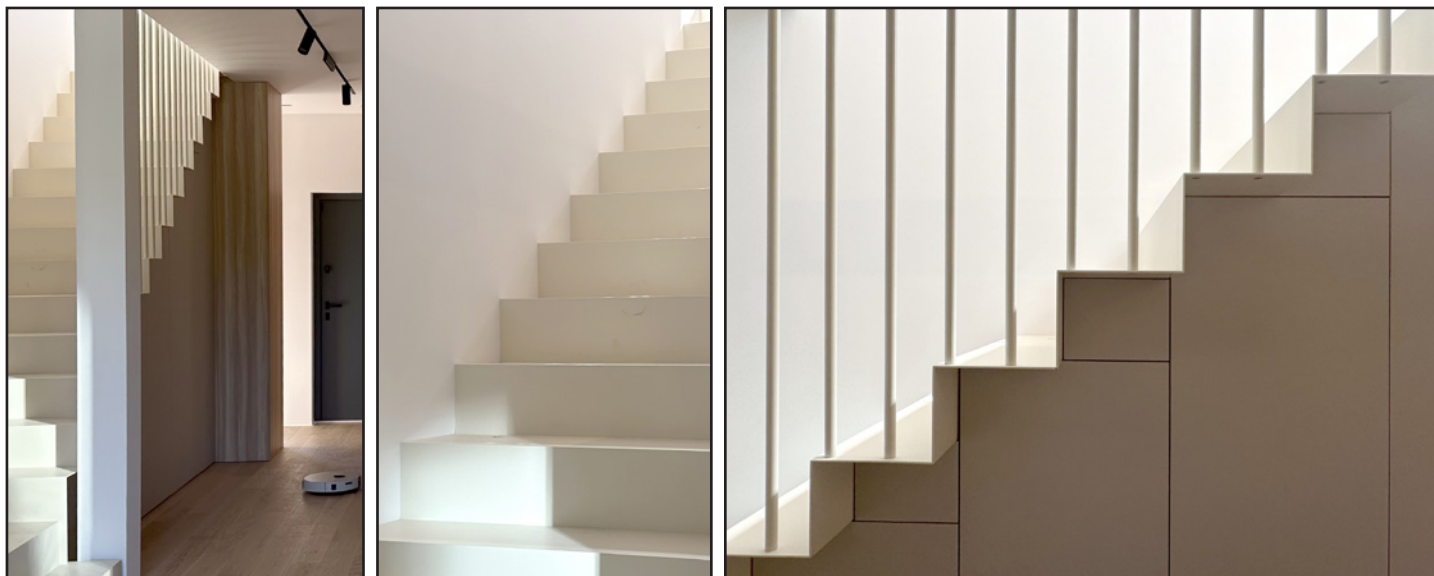

# Schody stalowe dywanowe z balustradą typu harfa

Nasze schody to nie tylko element konstrukcyjny, ale także doskonale wkomponowana część wystroju.

Każdy ich detal został zaprojektowany z myślą o harmonii i prostocie – doskonale łącząc estetykę z funkcjonalnością. Cała kompozycja wpisuje się zatem w minimalistyczną linię wnętrza i nadaje przestrzeni wyjątkowego charakteru.

Konstrukcja schodów wykonana jest z najwyższej jakości materiałów – trwałej blachy stalowej, pokrytej odpornym na wszelkie zarysowania lakierem.